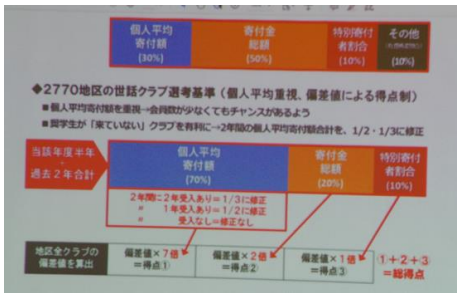

本日は有難うございました。