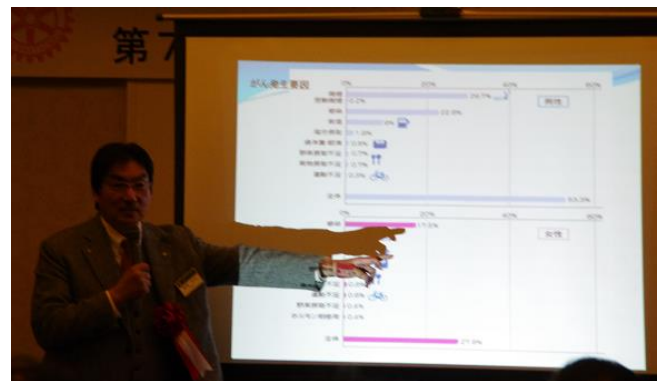

八鍬伸一次年度ガバナー補佐(蓮田 RC)

※幸手 RC 奈良 俊一 会長... 幸手ロータリークラブは、今年で52年目を迎えました。今年度の事業のひとつとして、姉妹クラブ桃園クラブとの交換留学が挙げられます。7月に日本から台湾に、1月に台湾から日本へと子供たちが行き来し国際的な交流を深めました。

※蓮田 RC 田原 春夫 会長... 創立48年、会員数52名。姉妹クラブは海外1国内1締結。今年度は、クラブ活性化の為に実り豊かな奉仕を目指します。地区補助金大口枠活用、青少年奉仕ではスポンサークラブとして第31回インターアクト協議会を開催。

※久喜 RC 夢川 会長... 会長夢川・幹事服部の元JCコンビで頑張っています。現在会員拡大5名！交換留学生ロバートの受入れとシトラリのカウンセラー、昨年度栗橋クラブからベルギーに行き帰って来た加藤琳夏さんも久喜クラブで受けました。

※幸手中央 RC 大橋 会長... 創立21年目に入り会員数26名です。留学生の受け入れも積極的で、桜堤清掃、行幸湖浮島作り、少年野球教室、ペットボトルキャップ回収、ローターアクトとの救命救急講習などの社会奉仕活動をしています。

[閉会点鐘]

★第二部 記念講演会

[開会挨拶・講師紹介]

[記念講演] テーマ「ロータリアン働き盛りの健康」

講師 新久喜総合病院院長
岡崎 幸生様

[謝辞] 池田岩夫ガバナー補佐