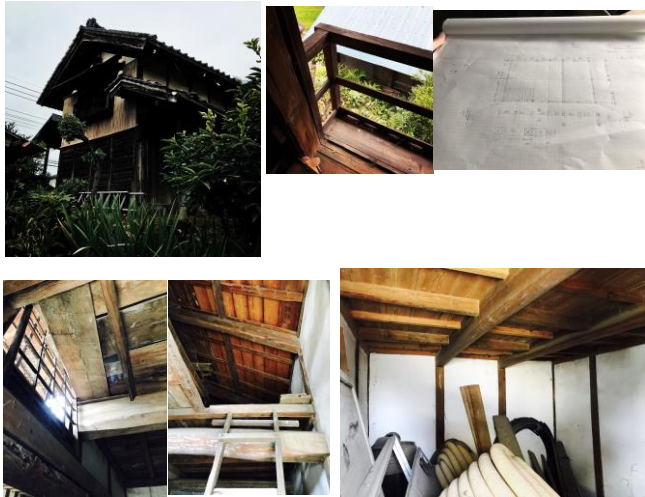

2015年 8月 18日 来日

最初に、日本工業大学の留学生別科へ入りました。

その時から、日本語の勉強も始めます。

学内 冬の景色

学内 大好きな春の景色

先月、私たちの研究室では館林の水塚という建物を調査に行きました。

館林水塚(みづか)とは洪水の際に避難する水防(すいぼう)施設(しせつ)である。

- 1階 - 米俵や味噌樽、醤油などの食料
- 2階 - 布団やちゃぶ台、衣類を入れた長持や行李など

の生活道具

☆研究の内容

テーマ;昭和初期の家具カタログにみる

西洋家具の國風化

西洋家具は幕末期の外国人居留地(きょりゆうち)に持ち込まれ、明治期以降の本格的な洋風建築の導入に伴い(ともない)、家具輸入や国内での製作へと展開して行った。大正期に入ると、既製品の量産家具が生産されるようになる。

しかし、日本の近代生活文化を大きく変化させた家具の歴史については、まだ不明な点が多い。西洋家具研究の進展(しんてん)は、文化財建造物の保存修理工事とともに実施(じっし)された小泉らの修理・復元製作に伴う(ともなう)成果によるところが大きい。また近年では、戦後の木製家具メーカーの活動軌跡(きせき)を解明(かいめい)した新井の仕事がある2)。